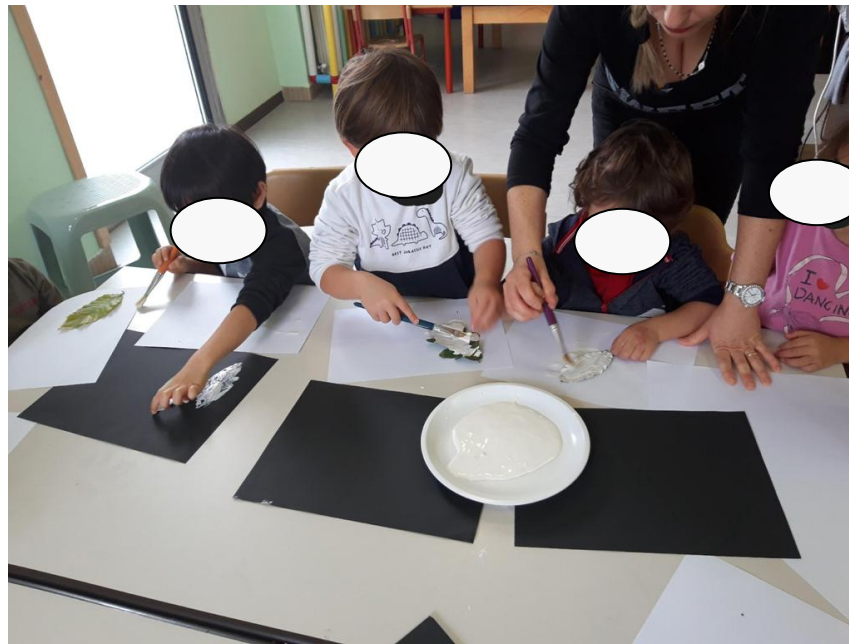

ACCOGLIENZA

SEZIONE: VERDE
A CURA DI: CARUANA A
A. ZORZOLI G
B. DI GREGORIO M.
DATA REALIZZAZIONE
SETTEMBRE DICEMBRE 2022

BENVENUTI A SCUOLA...

Tutto il mese di Settembre è stato dedicato all' inserimento dei bambini di tre anni , ad accompagnare i bambini in questo primo periodo di scuola un piccolo e simpatico gufo protagonista del libro «Piccolo gufo va a Scuola» di Debi Gliori

Piccolo gufo arriva a scuola

DRAMMATIZZAZIONE DI PICCOLO GUFO

Una mattina, Le insegnanti hanno preparato una sorpresa a tutti i bambini... nelle vesti dei personaggi del racconto hanno messo in scena un vero e proprio spettacolo teatrale interattivo

Dopo aver raccolto le foglie nel giardino della scuola, è stato realizzato un grande cartellone di piccolo gufo ricoprendo il suo corpo con piume fatte di foglie sbriciolate

I COLORI dell'autunno

Con l'arrivo dell'autunno molte sono state le uscite in giardino dove i bambini hanno potuto osservare la natura che cambia nei suoi colori, in classe hanno preso dal carrello dei colori, quelli che hanno visto fuori ed è stato realizzato un cartellone fatto con impronte delle manine, e stencil a tema autunnale

FESTE IN AUTUNNO

Per la festa dei nonni i bambini si sono trasformati in pasticceri e hanno preparato per loro dei buonissimi biscotti

In occasione della festa di Halloween sono stati realizzati fantasmini creativi, ragnetti e zucche spaventose,