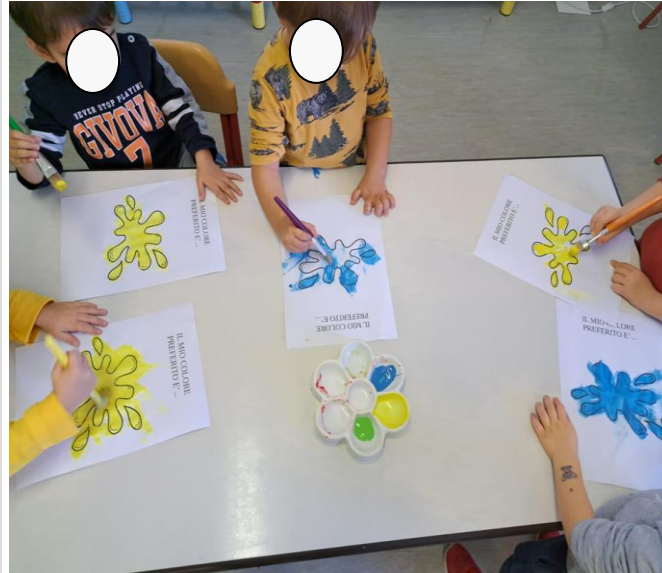

ACCOGLIENZA

SEZIONE: VERDE
A CURA DI: CARUANA A
A. ZORZOLI G
B. DI GREGORIO M.
DATA REALIZZAZIONE
SETTEMBRE DICEMBRE 2022

BENVENUTI A SCUOLA...

Tutto il mese di Settembre è stato dedicato all' inserimento dei bambini di tre anni , ad accompagnare i bambini in questo primo periodo di scuola un piccolo e simpatico gufo protagonista del libro «Piccolo gufo va a Scuola» di Debi Gliori

Dopo aver raccolto le foglie nel giardino della scuola, è stato realizzato un grande cartellone di piccolo gufo ricoprendo il suo corpo con piume fatte di foglie sbriciolate

I COLORI dell'autunno

Con l'arrivo dell'autunno molte sono state le uscite in giardino dove i bambini hanno potuto osservare la natura che cambia nei suoi colori, in classe hanno preso dal carrello dei colori, quelli che hanno visto fuori ed è stato realizzato un cartellone fatto con impronte delle manine, e stencil a tema autunnale

IDENTITA'

I bambini sono stati coinvolti ad osservare se stessi riconoscendosi allo specchio

Focalizzando
la loro
attenzione
sul colore dei
capelli, occhi
e pelle,

hanno
individuato il
loro colore,
piatto e gioco
preferito,

LA MAGIA DEL NATALE

i bambini si sono preparati al natale svolgendo molteplici attività, dall'addobbo dell'albero e della sezione, alla realizzazione di semplici mafufatti relativi ai simboli del natale